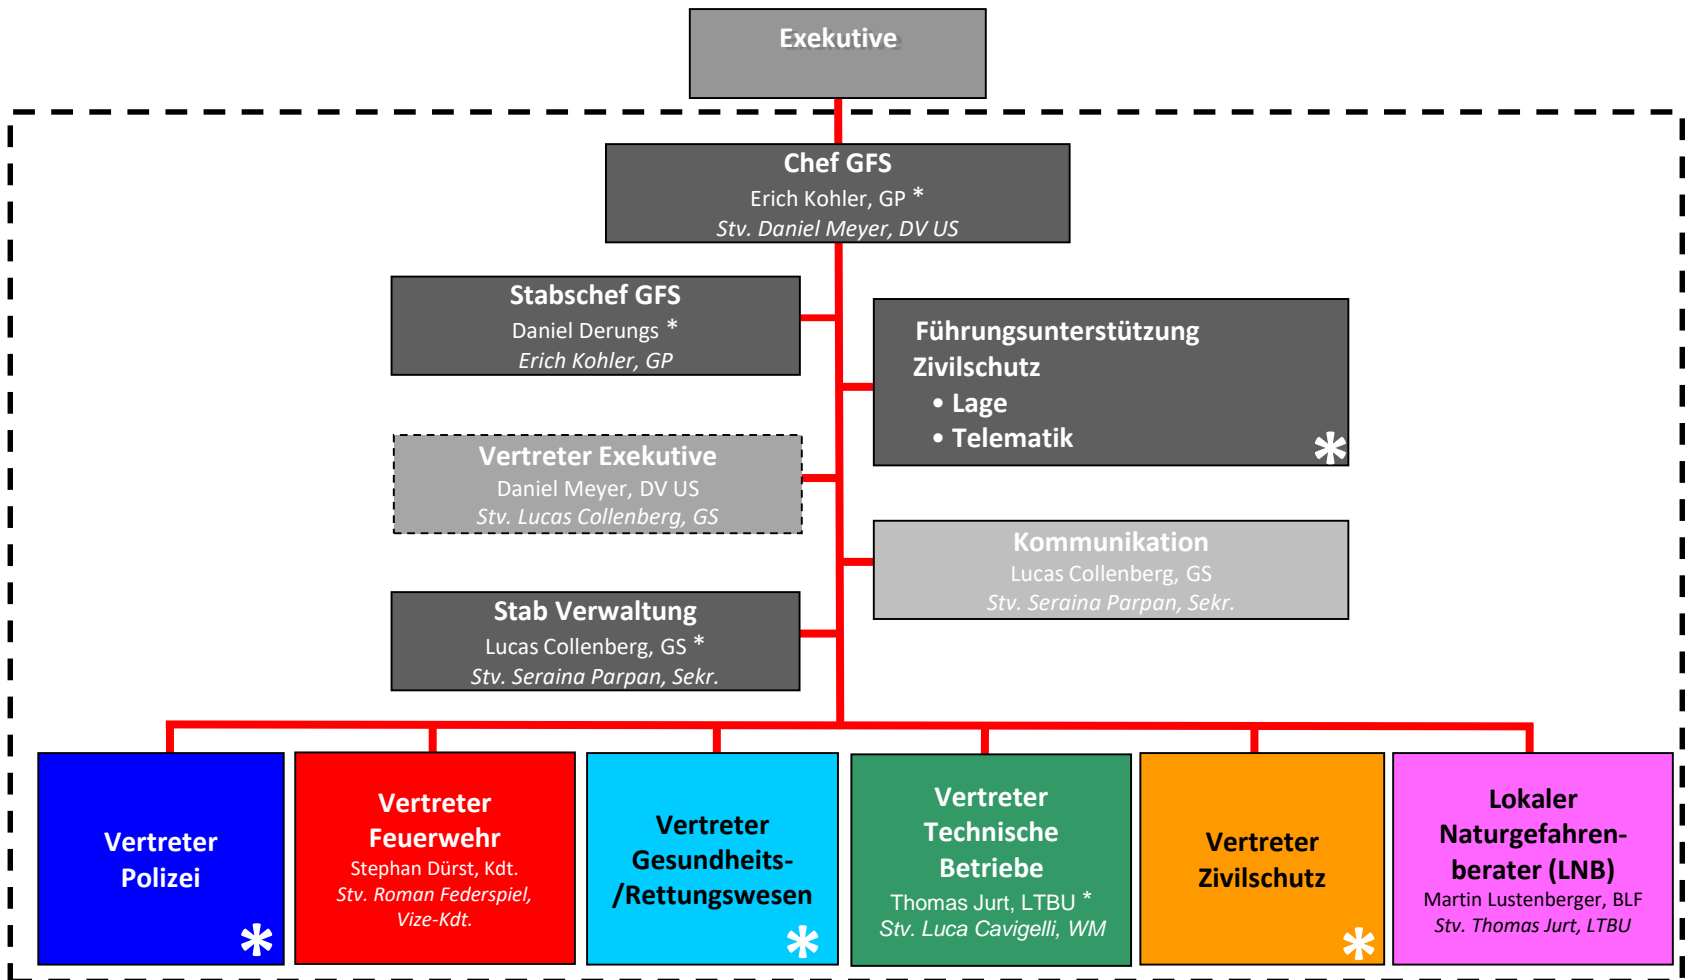

Organigramm Gemeindeführungsstab (GFS)

* Für diese externen Funktionen darf die Gemeinde keine Pflichtenhefte erstellen

* Mitglieder Kernstab

DV US = Departementsvorsteher Umwelt und Sicherheit
 GP = Gemeindepräsident
 GS = Gemeindegemeinderat
 Kdt. = Kommandant
 BL F = Bereichsleiter Forstbetrieb
 L TBU = Leiter Technische Betriebe und Umwelt
 Sekr. = Sekretariat Kanzlei
 BLW = Bereichsleiter Werkbetrieb